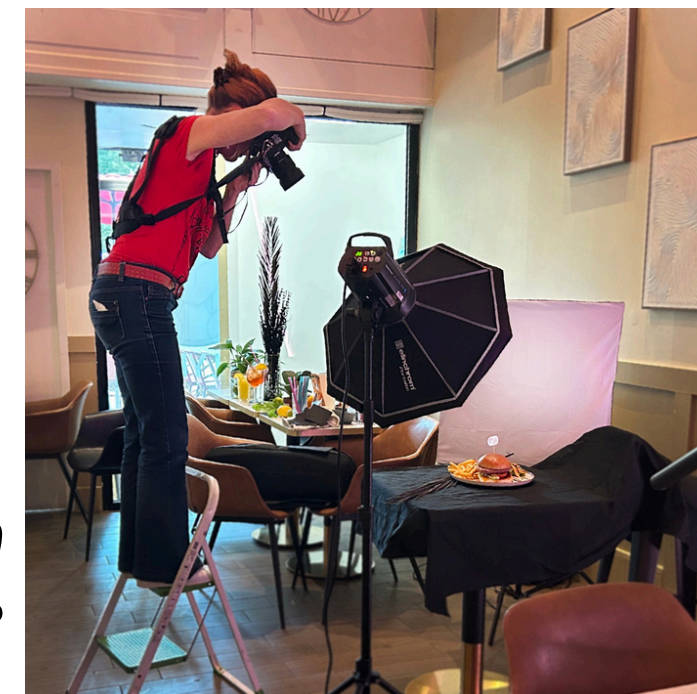

L'Arme à l'Oeil Studio

UN STUDIO DANS VOTRE ENTREPRISE

Cécile Lhuillier, photographe
larme.studio.photo@gmail.com
06 32 36 54 11

© Cecile Lhuillier toutes les photos

Centre de tri des déchets, Guipavas

Votre entreprise a désormais son studio !

BESOIN DE PHOTOS DANS VOTRE ENTREPRISE ?

Photographe depuis 20 ans, j'innove cette année en vous proposant d'installer mon studio au coeur même de vos locaux.

Je peux réaliser :

- Vos **portraits d'équipe**, individuels, **corporate** en un temps condensé et avec un résultat optimal.
- Un **reportage** adapté à vos besoins : prise de vue des locaux, des produits, des machines et outils et mise en valeur de votre savoir-faire.

Différentes options sont possibles...

Prise de vue produit

Indispensable pour alimenter
votre site internet et votre
communication.

Portraits d'équipe | corporate

Présentez vos collaborateurs .
Soudez votre équipe !

Reportage sur mesure

Je cherche le meilleur angle
pour transmettre les valeurs
de votre entreprise.

Reportage d'entreprise

VOTRE IMAGE GAGNANTE

La communication d'une entreprise passe par l'image. Vous publiez, vous échangez, vous vous présentez, vous avez donc besoin de supports de qualité pour souligner votre différence.